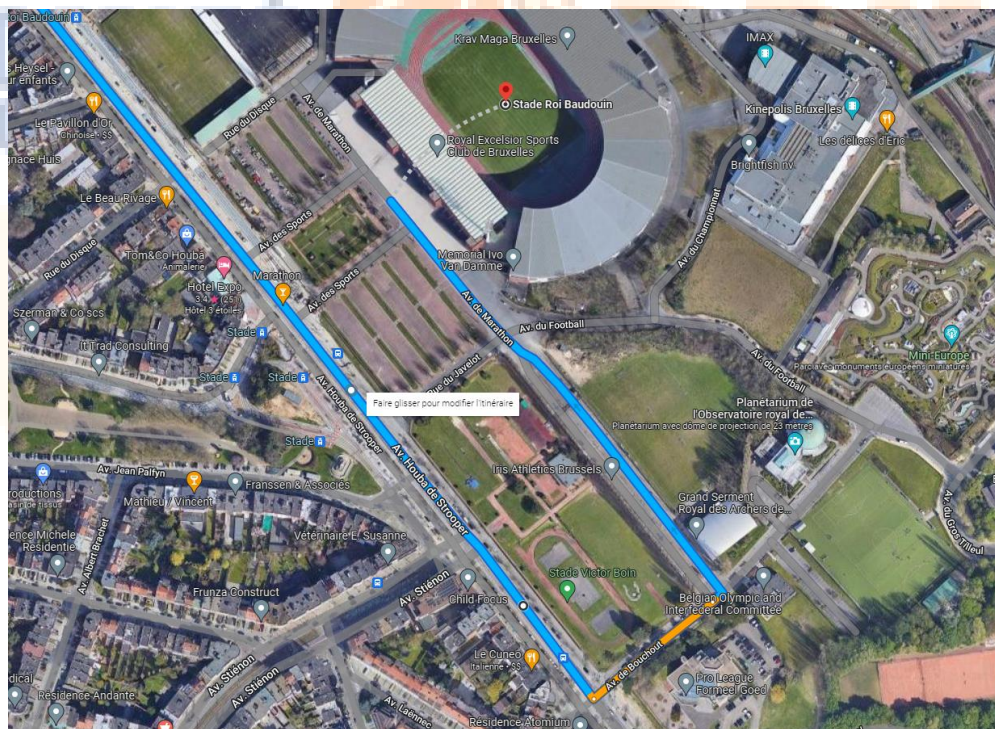

4. Divers

- Documents de l'Assemblée Provinciale du 23 mai 2022, ces documents se trouvent en libre accès sur le site du CP Bruxelles – Brabant Wallon : <https://www.basket-brabant.be/rubriquepv/comite-provincial/>
  Quelques ajouts et/ou modification ont été apporté sur les suivants :
  - 0.1 anciennement 431 voix, après contrôle on arrive à 434 voix,
  - 2.1 le rapport de la CFA,
  - 3.0 vérificateur aux comptes + 3.2 décharge du CP
  - 7.3 candidats CP, Mr Francis BECKERS nous informe retirer sa candidature pour raison de santé,
  - 7.3 lettre de candidature de Mr Nicolas DELEPINNE
- A la suite de l'envoi des documents, le club de La Cordiale se présente comme candidat organisateur de l'Open Day Hommes 2022-2023. Nous prenons acte et nous attribuons l'organisation après l'Assemblée Provinciale.
- **RAPPEL à nos dirigeants de clubs :**

Notre **Assemblée Provinciale** aura lieu le **LUNDI 23 MAI 2022 au Stade Roi Baudouin**, l'accueil se fera à partir de 19 :15 pour débiter la séance à 20 :00.
Nous rappelons à nos clubs qu'ils doivent être représenté sous peine de l'application du PA42.

- Avis à nos clubs, n'oubliez pas de rentrer votre formulaire « collation » pour ce dimanche 15 mai.
- **L'accès au stade se fait via l'Avenue du Marathon :**

Bien à vous,

Olivier **MONSIEUR**
Président CP BBW

Bjorn **CLAES**
Secrétaire CP BBW